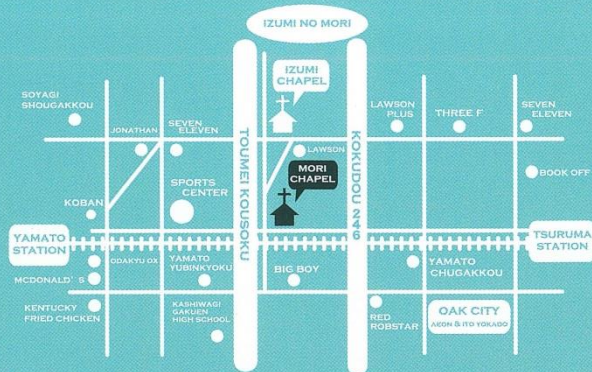

LUNCH (ランチ) や SWEETS (スイーツ) 食べ放題♪

YANCHA バンドも出演!

大人気ピンゴ大会も開催します!!

お楽しみに!

15:00 終了です。

YANCHA ヤングチャペル

(中学生と高校生のグループです)

大和カルバリーチャペル

担当: 坪井エイシロ (副牧師)

TEL 046-200-1010

BLOG: ameblo.jp/ycc-yancha

HP: yamatocalvarychapel.com/youngchapel

FB: facebook.com/YANCHA.ycc

幸福の正体はよくわからない。
お腹をすかせて一杯のラーメンが
とてもおいしければ、それは本物の幸福だ。
十円には十円の幸福、一億円には一億円の幸福がある。
アンパンも、ときにはパリの高級レストランの食事よりおいしい。
-ダンディーで熱いクリスチャン「やなせたかし氏」の言葉より-

小田急線・相鉄線「大和駅」相鉄口 交番前より無料送迎あり

12:00 / 12:15 (終了後も大和駅までの無料送迎あり)